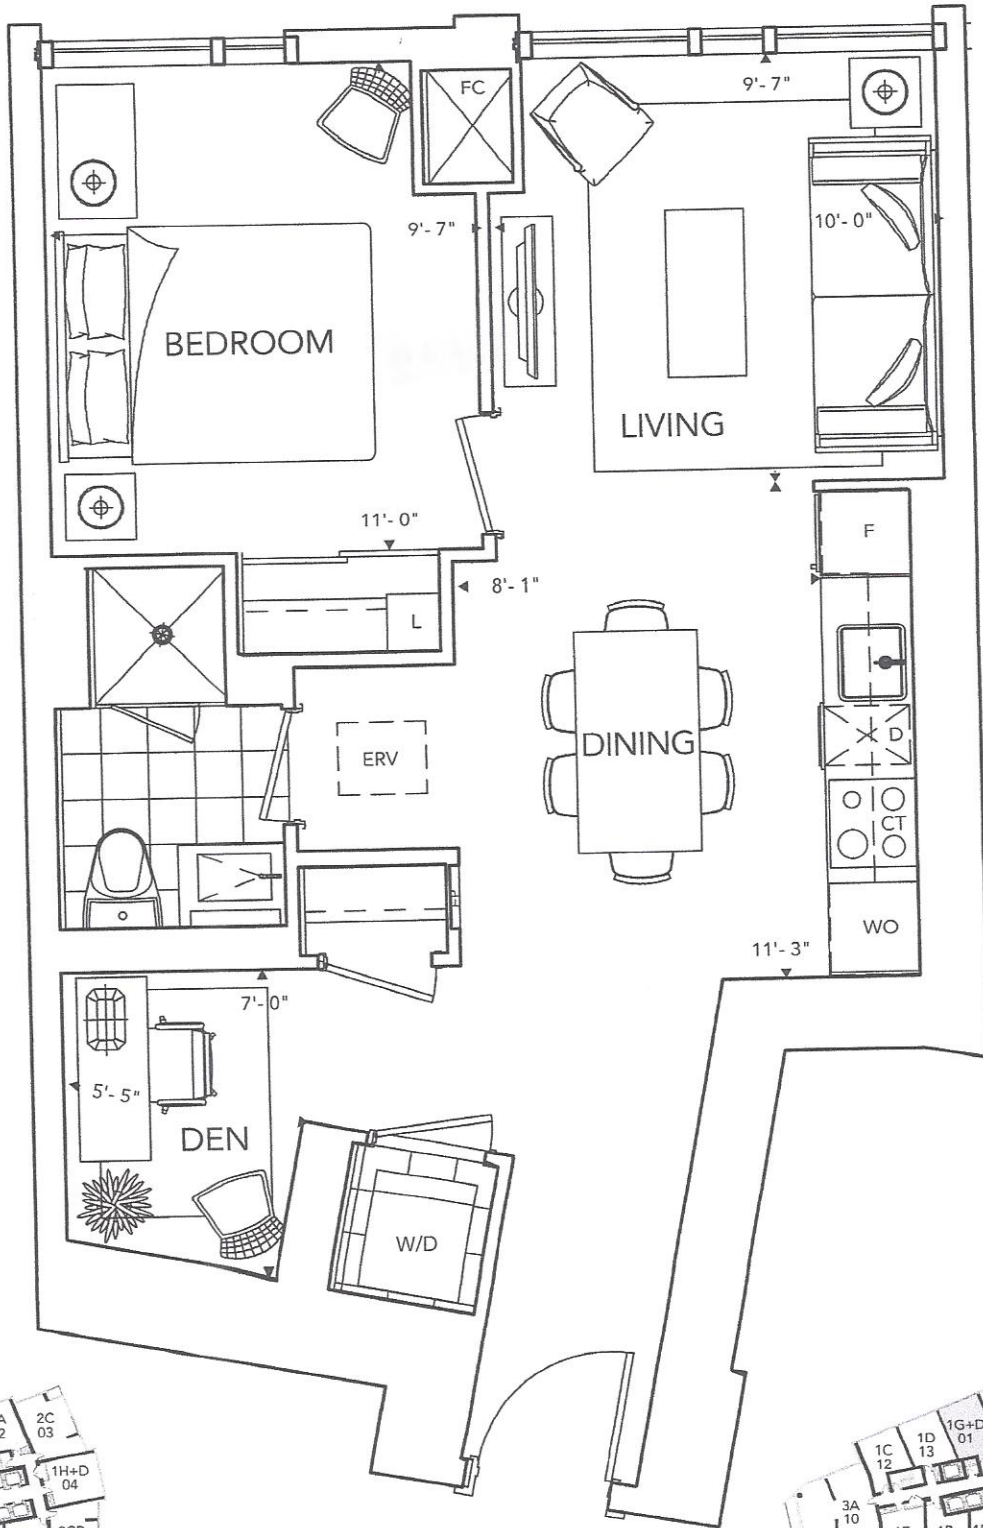

SUITE 1G+D

1 BEDROOM + DEN (01)

Purushotham Purushotham, Broker
 RE/MAX CONDOS PLUS CORP
 45 Harbour Sq. Toronto, M5J2G4
 Tel : 416-558-3538
 www.downtownrealty.ca

SUITE 1M+D

1 BEDROOM + DEN (02)

Floors 51 - 62