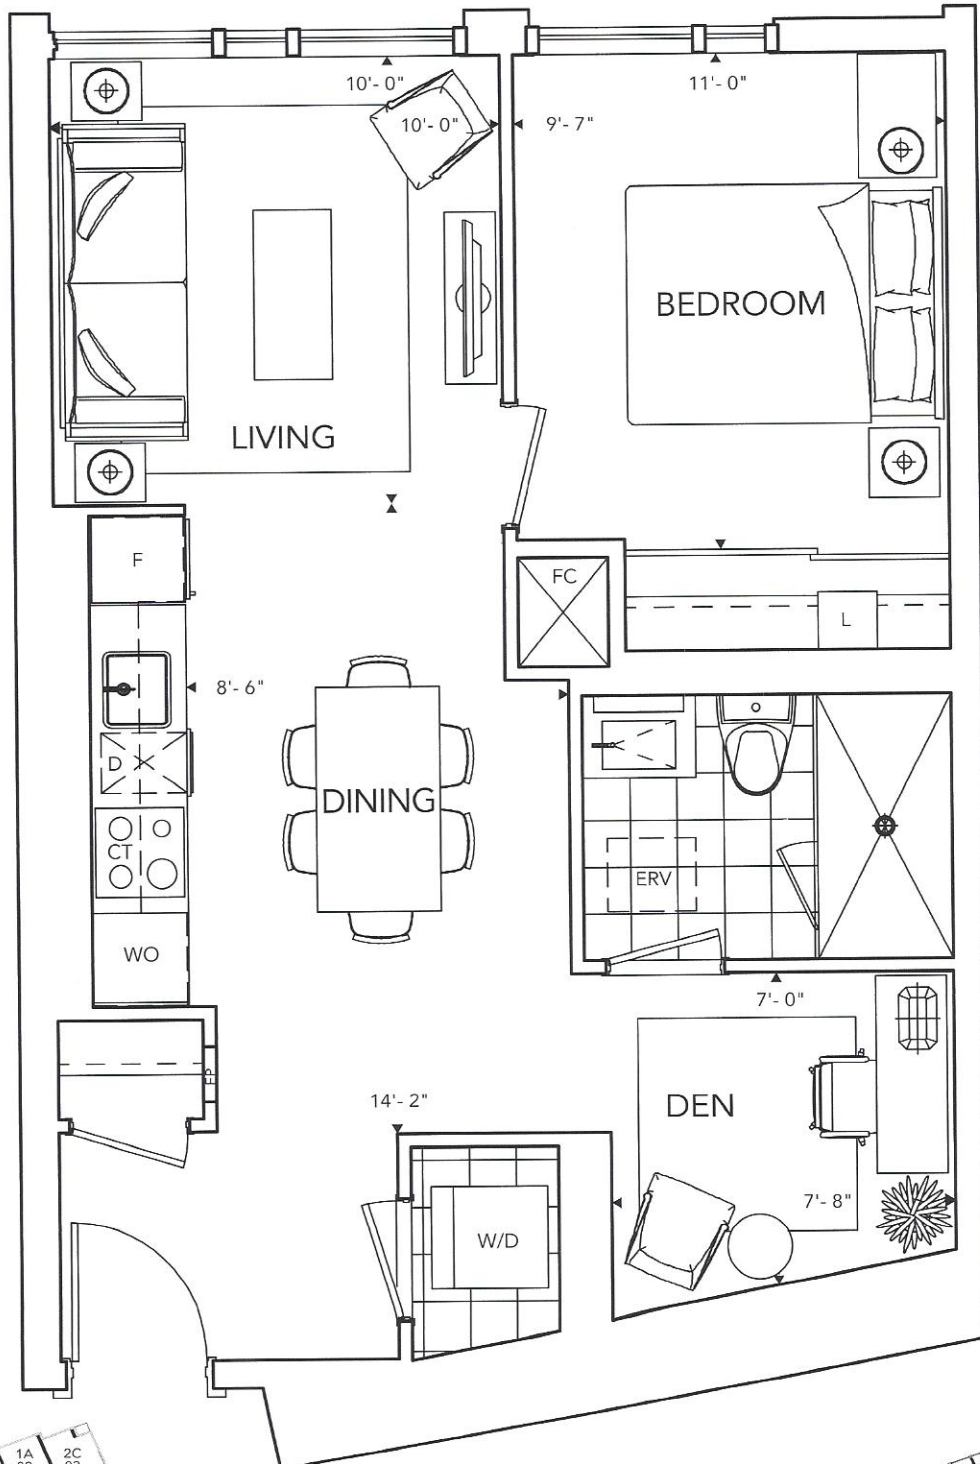

SUITE 1J+D

1 BEDROOM + DEN (06)

Floors 8-28

Floors 29-48

Purushotham Purushotham, Broker
 RE/MAX CONDOS PLUS CORP
 45 Harbour Sq. Toronto, M5J2G4
 Tel : 416-558-3538
www.downtownrealty.ca

SUITE 1L+D

1 BEDROOM + DEN (07)