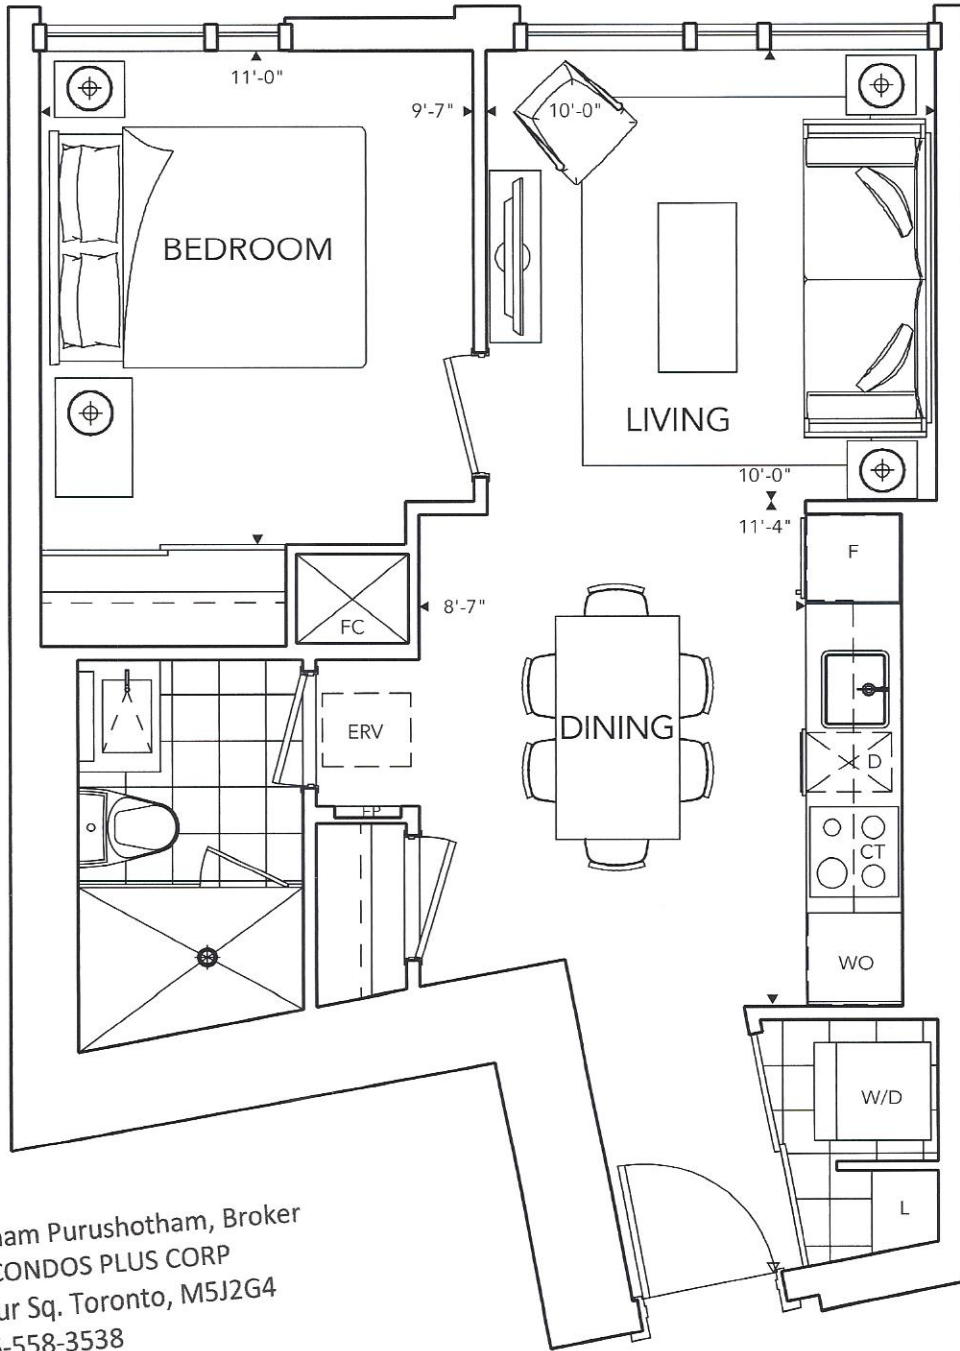

SUITE 1B

1 BEDROOM (08)