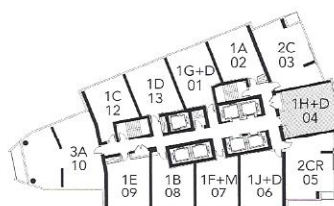

Floors 29 - 49