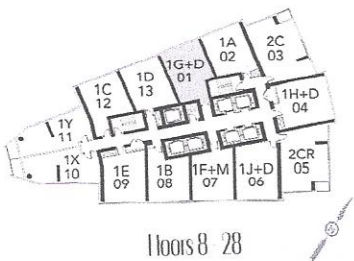

SUITE 1G+D

1 BEDROOM + DEN (01)

Purushotham Purushotham, Broker
 RE/MAX CONDOS PLUS CORP
 45 Harbour Sq. Toronto, M5J2G4
 Tel : 416-558-3538
 www.downtownrealty.ca

SUITE 1M+D

1 BEDROOM + DEN (02)

Floors 51 - 62