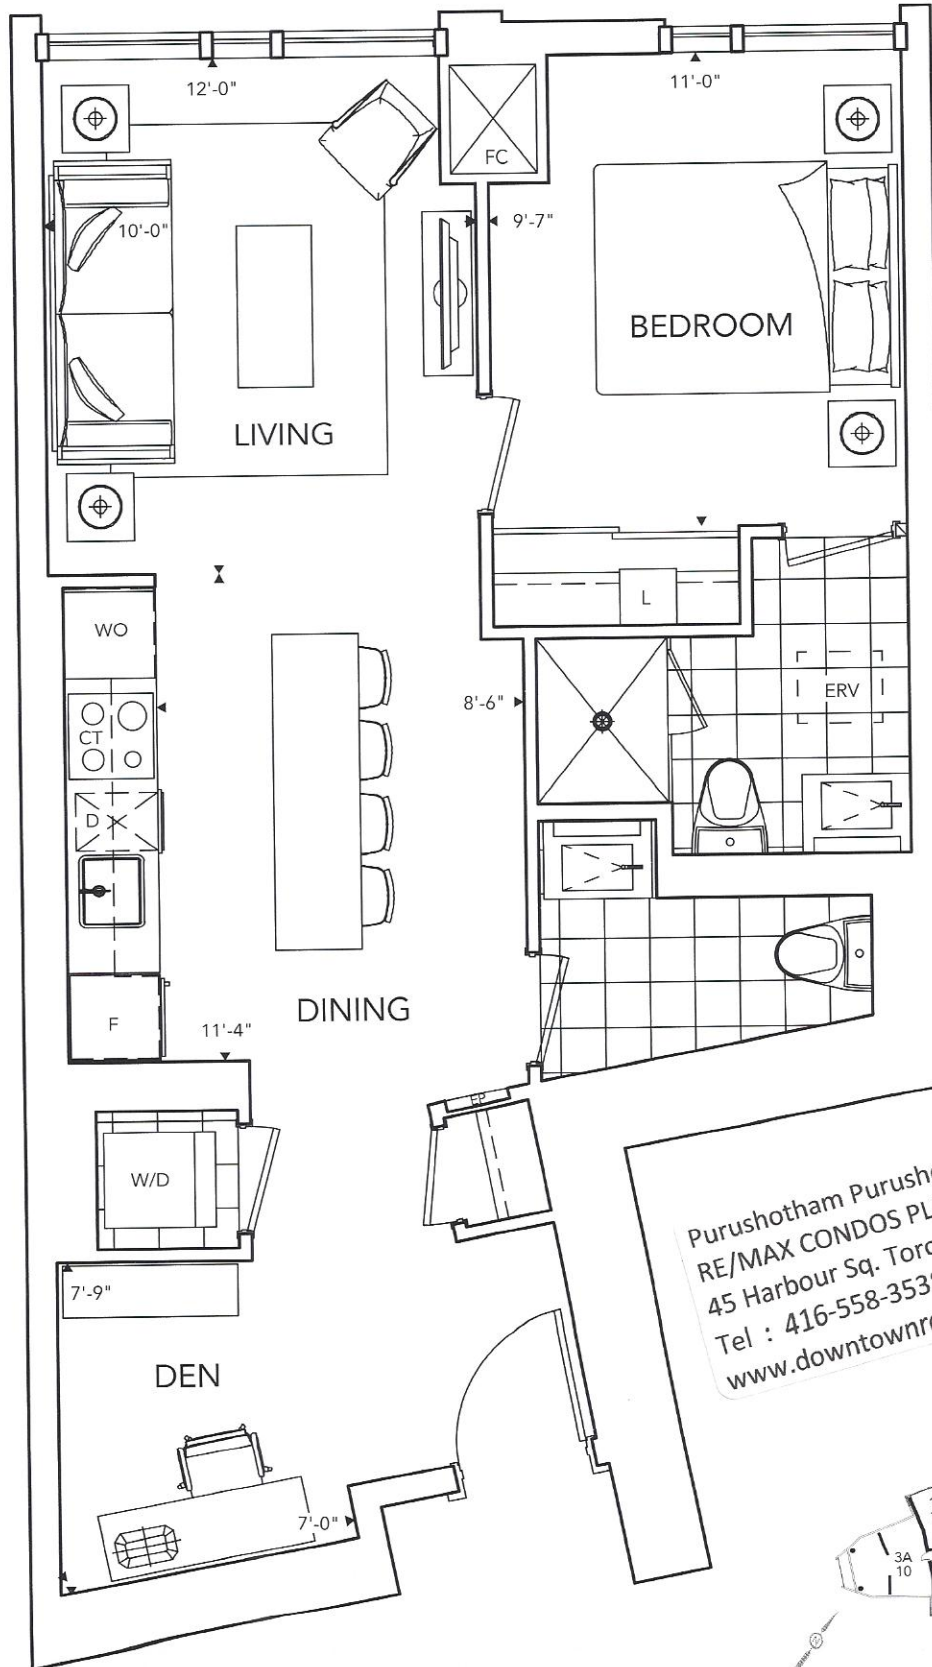

SUITE 1J+D

1 BEDROOM + DEN (06)

Floors 8-28

Floors 29-48

Purushotham Purushotham, Broker
 RE/MAX CONDOS PLUS CORP
 45 Harbour Sq. Toronto, M5J2G4
 Tel : 416-558-3538
www.downtownrealty.ca

SUITE 1L+D

1 BEDROOM + DEN (07)