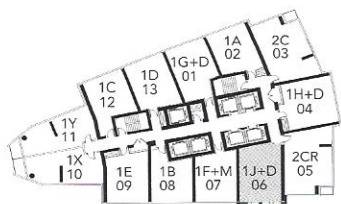

SUITE 1J+D

1 BEDROOM + DEN (06)

Floors 8-28

Floors 29-48

Purushotham Purushotham, Broker
 RE/MAX CONDOS PLUS CORP
 45 Harbour Sq. Toronto, M5J2G4
 Tel : 416-558-3538
www.downtownrealty.ca

SUITE 1L+D

1 BEDROOM + DEN (07)