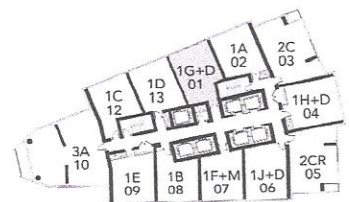

SUITE 1G+D

1 BEDROOM + DEN (01)

Purushotham Purushotham, Broker
 RE/MAX CONDOS PLUS CORP
 45 Harbour Sq. Toronto, M5J2G4
 Tel : 416-558-3538
 www.downtownrealty.ca

SUITE 1M+D

1 BEDROOM + DEN (02)

Floors 51 - 62