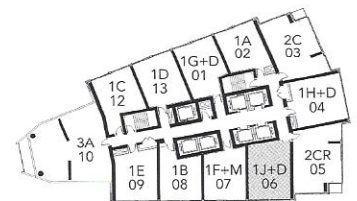

SUITE 1H+D

1 BEDROOM + DEN (04)

Purushotham Purushotham, Broker
 RE/MAX CONDOS PLUS CORP
 45 Harbour Sq. Toronto, M5J2G4
 Tel : 416-558-3538
 www.downtownrealty.ca

Floors 8 - 28

Floors 29 - 49

Floors 50 - 62

SUITE 1J+D

1 BEDROOM + DEN (06)

Floors 8-28

Floors 29-48

Purushotham Purushotham, Broker
 RE/MAX CONDOS PLUS CORP
 45 Harbour Sq. Toronto, M5J2G4
 Tel : 416-558-3538
www.downtownrealty.ca

SUITE 1L+D

1 BEDROOM + DEN (07)