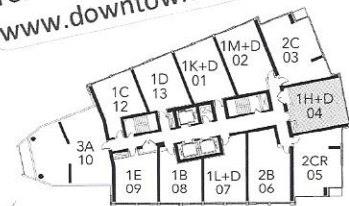

Floors 50 - 62